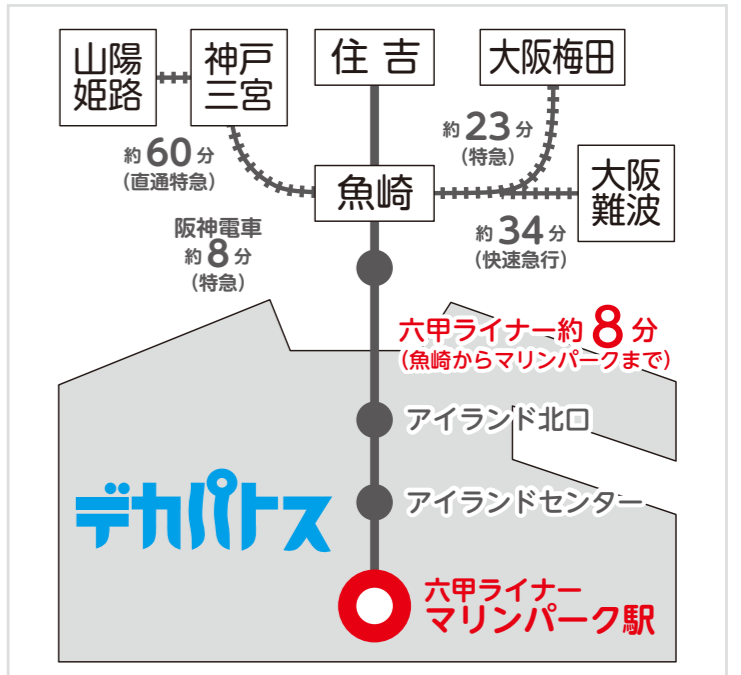

# ウォーターパーク デカパトス in Rokko Island

お得なセット券 数量限定 販売中!!

ウォーターパーク  
**デカパトス** 入場券 + 六甲ライナー (普通乗車券 × 2枚) 往復乗車券

対象	大人	中高生	小学生	幼児
通常	2,300円	1,500円	1,040円	500円
セット券	<b>1,950円</b>	<b>1,200円</b>	<b>900円</b>	<b>450円</b>

※3歳以下のお子様は無料

**期間**  
 発売期間 2026年 7月11日(土) → 8月31日(月) ※期間限定につき品切れとなる場合がございます。ご了承ください。  
 有効期間 2026年 7月11日(土) → 9月6日(日) は休まず営業  
 最終営業 9月12日(土)・13日(土) グランドフィナーレ!  
 〈平日・土〉 10:00~17:30 〈日・祝・8/12 ※~15土〉 9:30~17:30 の好きな1日

- 発売場所**
- セブンイレブン 神戸 JR 住吉駅前店
  - ローソン HA 阪神魚崎店
  - 六甲ライナー アイランドセンター駅

**アクセス**

六甲ライナー  
 マリンパーク駅すぐ  
 ▶ 神戸三宮から約16分  
 ▶ 大阪梅田から約31分  
 ▶ 大阪難波から約42分

※乗換時分は含みません。  
 ※周辺駐車場は混雑する恐れがございますので、公共交通機関をご利用ください。

**セット券についてのお問い合わせ**